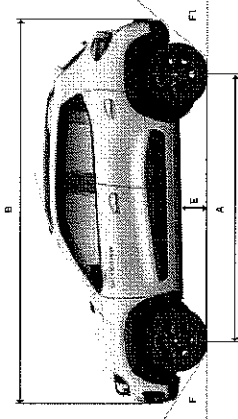

Prata Estile

KWID Dimensões

VOLUME (litros)	290
Volume por tanque	
DIMENSÕES (mm)	
A Entre-eixos	2.425
B Comprimento	3.680
C Largura (sem retrovisores)	1.579
D Altura	1.488
E Altura livre do solo	180
ÂNGULOS (graus)	
F Ângulo de entrada	24°
FI Ângulo de saída	40°